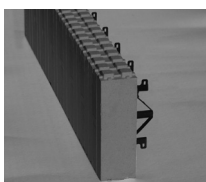

= Standardsortiment

= Beställningsvara, produceras mot kundorder tas ej i retur.

THERMOMUR® 350 SUPER

Halvblock 350 Super

Levereras med öppen eller sluten ände. Specialelement för anpassning under fönsterpartier och för exakt våningshöjd.

Format (mm)	Isolationstjocklek (mm)	Artikelnummer	m ² pr stk	Antal/pall
350 x 150 x 1200	2 x 100	Öppen: THS350HB	0,18	56
350 x 150 x 1200	2 x 100	Sluten: THS350HBT	0,18	56

Bjälklagsblock Super

Block för uppbyggnad av bjälklag.