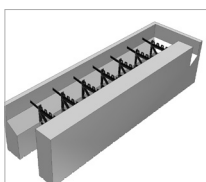

Specialblock för tegel Super

Levereras med öppen ände, motsvarande höger hörn.

Format (mm)	Isolationstjocklek (mm)	Artikelnummer	m² pr stk	Antal/pall
350 x 300 x 1200	2 x 100	THS350TTBT	0,36	24

= Standardsortiment
= Beställningsvara, produceras mot kundorder tas ej i retur.