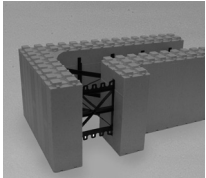

THERMOMUR® 350 SUPER

Standardblock 350 Super

Levereras med öppen eller sluten ände.

Format (mm)	Isolationstjocklek (mm)	Artikelnummer	m ² pr stk	Antal/pall
350 x 300 x 1200	2 x 100	Öppen: THS350S	0,36	28
350 x 300 x 1200	2 x 100	Sluten: THS350ST	0,36	28

Hörn 350 Super Standard

Levereras som vänster eller högerhörn.

Format (mm)	Isolationstjocklek (mm)	Artikelnummer	m ² pr stk	Antal/pall
350 x 300 x (750 + 450)	2 x 100	Vänster: THS350SHV	0,36	24
350 x 300 x (750 + 450)	2 x 100	Höger: THS350SHH	0,36	24

Avslutningsblock 350 Super

Levereras med öppen eller sluten ände. Används vid gjutning av vot och övergång mellan etager och övre väggslut.

Format (mm)	Isolationstjocklek (mm)	Artikelnummer	m ² pr stk	Antal/pall
350 x 300 x 1200	2 x 100	Öppen: THS350TB	0,36	28
350 x 300 x 1200	2 x 100	Sluten: THS350TBT	0,36	28

= Standardsortiment

= Beställningsvara, produceras mot kundorder tas ej i retur.

THERMOMUR® 350 SUPER

Halvblock 350 Super

Levereras med öppen eller sluten ände. Specialelement för anpassning under fönsterpartier och för exakt våningshöjd.