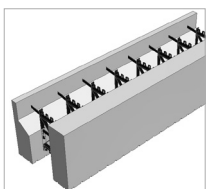

Specialblock för tegel Super

Levereras med öppen ände.

Format (mm)	Isolationstjocklek (mm)	Artikelnummer	m² pr stk	Antal/pall
350 x 300 x 1200	2 x 100	THS350TTB	0,36	28