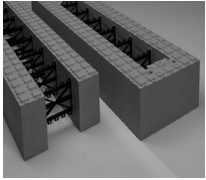

THERMOMUR® 350 SUPER

Standardblock 350 Super

Levereras med öppen eller sluten ände.

Format (mm)	Isolationstjocklek (mm)	Artikelnummer	m ² pr stk	Antal/pall
350 x 300 x 1200	2 x 100	Öppen: THS350S	0,36	28
350 x 300 x 1200	2 x 100	Sluten: THS350ST	0,36	28

Hörn 350 Super Standard

Levereras som vänster eller högerhörn.

Format (mm)	Isolationstjocklek (mm)	Artikelnummer	m ² pr stk	Antal/pall
350 x 300 x (750 + 450)	2 x 100	Vänster: THS350SHV	0,36	24
350 x 300 x (750 + 450)	2 x 100	Höger: THS350SHH	0,36	24

Avslutningsblock 350 Super

Levereras med öppen eller sluten ände. Används vid gjutning av vot och övergång mellan etager och övre väggslut.

Format (mm)	Isolationstjocklek (mm)	Artikelnummer	m ² pr stk	Antal/pall
350 x 300 x 1200	2 x 100	Öppen: THS350TB	0,36	28
350 x 300 x 1200	2 x 100	Sluten: THS350TBT	0,36	28

= Standardsortiment

= Beställningsvara, produceras mot kundorder tas ej i retur.

THERMOMUR® 350 SUPER

Halvblock 350 Super

Levereras med öppen eller sluten ände. Specialelement för anpassning under fönsterpartier och för exakt våningshöjd.