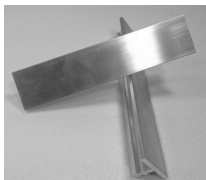

ISO 3 beslag

Används tillsammans med avslutningsblock för extra bäring för syllen vid t.ex. träkonstruktion ovanpå Thermomur®. Säljes i stk.

Format (mm)	Artikelnummer	Innehåll
380 x 60 x 37	TBTHISO3HL	-
270 x 60 x 37	TBTHISO3R	-