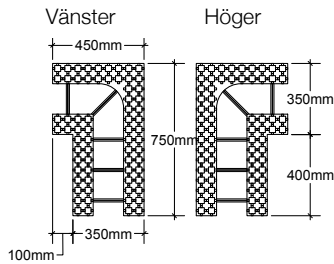

THERMOMUR® 350 SUPER

Standardblock 350 Super

Levereras med öppen eller sluten ände.

Format (mm)	Isolationstjocklek (mm)	Artikelnummer	m ² pr stk	Antal/pall
350 x 300 x 1200	2 x 100	Öppen: THS350S	0,36	28
350 x 300 x 1200	2 x 100	Sluten: THS350ST	0,36	28

Hörn 350 Super Standard

Levereras som vänster eller högerhörn.

Format (mm)	Isolationstjocklek (mm)	Artikelnummer	m ² pr stk	Antal/pall
350 x 300 x (750 + 450)	2 x 100	Vänster: THS350SHV	0,36	24
350 x 300 x (750 + 450)	2 x 100	Höger: THS350SHH	0,36	24

Avslutningsblock 350 Super

Levereras med öppen eller sluten ände. Används vid gjutning av vot och övergång mellan etager och övre väggslut.

Format (mm)	Isolationstjocklek (mm)	Artikelnummer	m ² pr stk	Antal/pall
350 x 300 x 1200	2 x 100	Öppen: THS350TB	0,36	28
350 x 300 x 1200	2 x 100	Sluten: THS350TBT	0,36	28

Hörn 350 Super Avslutningsblock

Levereras som vänster eller högerhörn.

Format (mm)	Isolationstjocklek (mm)	Artikelnummer	m ² pr stk	Antal/pall
350 x 300 x (750 + 450)	2 x 100	Vänster: THS350TBHV	0,36	24
350 x 300 x (750 + 450)	2 x 100	Höger: THS350TBHH	0,36	24