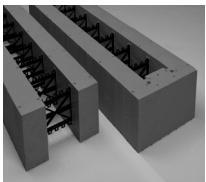

THERMOMUR® 350 SUPER

Standardblock 350 Super

Levereras med öppen eller sluten ände.

Format (mm)	Isolationstjocklek (mm)	Artikelnummer	m ² pr stk	Antal/pall
350 x 300 x 1200	2 x 100	Öppen: THS350S	0,36	28
350 x 300 x 1200	2 x 100	Sluten: THS350ST	0,36	28

Hörn 350 Super Standard

Levereras som vänster eller högerhörn.

Format (mm)	Isolationstjocklek (mm)	Artikelnummer	m ² pr stk	Antal/pall
350 x 300 x (750 + 450)	2 x 100	Vänster: THS350SHV	0,36	24
350 x 300 x (750 + 450)	2 x 100	Höger: THS350SHH	0,36	24

Avslutningsblock 350 Super

Levereras med öppen eller sluten ände. Används vid gjutning av vot och övergång mellan etager och övre väggslut.

Format (mm)	Isolationstjocklek (mm)	Artikelnummer	m ² pr stk	Antal/pall
350 x 300 x 1200	2 x 100	Öppen: THS350TB	0,36	28
350 x 300 x 1200	2 x 100	Sluten: THS350TBT	0,36	28

= Standardsortiment

= Beställningsvara, produceras mot kundorder tas ej i retur.

THERMOMUR® 350 SUPER

Halvblock 350 Super

Levereras med öppen eller sluten ände. Specialelement för anpassning under fönsterpartier och för exakt våningshöjd.