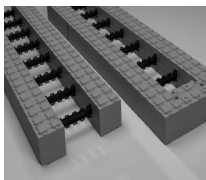

Avslutningsblock 350 Super

Levereras med öppen eller sluten ände. Används vid gjutning av vot och övergång mellan etager och övre väggslut.

Format (mm)	Isolationstjocklek (mm)	Artikelnummer	m ² pr stk	Antal/pall
350 x 300 x 1200	2 x 100	Öppen: THS350TB	0,36	28
350 x 300 x 1200	2 x 100	Sluten: THS350TBT	0,36	28

Hörn 350 Super Avslutningsblock

Levereras som vänster eller högerhörn.

Format (mm)	Isolationstjocklek (mm)	Artikelnummer	m ² pr stk	Antal/pall
350 x 300 x (750 + 450)	2 x 100	Vänster: THS350TBHV	0,36	24
350 x 300 x (750 + 450)	2 x 100	Höger: THS350TBHH	0,36	24

= Standardsortiment

= Beställningsvara, produceras mot kundorder tas ej i retur.

THERMOMUR® 350 SUPER

Halvblock 350 Super

Levereras med öppen eller sluten ände. Specialelement för anpassning under fönsterpartier och för exakt våningshöjd.