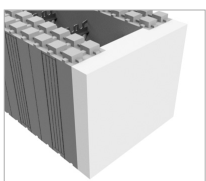

Ståregel med spik

Till Thermomur® 250. Med håltag. Åtgång ca. 2,2 m/m² vägg.
Kamspik till ståregel. Åtgång 7 spik/regel

Format (mm)	Artikelnummer	Innehåll
40 x 1200 mm	TBTHSPIKERS	Paket á 24 lpm
100 mm	TBTHSPIKER100	Paket á 500 stk

Smyglist

Används som isolering och form vid dörrar, fönster och andra öppningar i väggarna. Smyglistens utformning medger valfri/flexibel placering av fönsterkarm. Isolertjocklek 75 mm.

Format (mm)	Artikelnummer	Innehåll
250 x 1200 mm	TBTH250SMYG	10 stk á 1200 mm/paket
350 x 1200 mm	TBTHSMYGFLEX	10 stk á 1200 mm/paket
450 x 1200 mm	TBTH450SMYGFLEX	10 stk á 1200 mm/paket