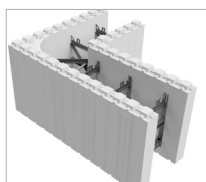

THERMOMUR® 250X

Standardblock 250X

Levereras med öppen eller sluten ände.

Format (mm)	Isolationstjocklek (mm)	Artikelnummer	m ² pr stk	Antal/pall
250 x 300 x 1200	2 x 50	Öppen: THX250SSTK	0,36	40
250 x 300 x 1200	2 x 50	Sluten: THX250STSTK	0,36	40

Hörn 250X Standard

Levereras som vänster eller högerhörn.

Format (mm)	Isolationstjocklek (mm)	Artikelnummer	m ² pr stk	Antal/pall
250 x 300 x (500 + 650)	2 x 50	Vänster: THX250SHV	0,345	42
250 x 300 x (500 + 650)	2 x 50	Höger: THX250SHH	0,345	42

Avslutningsblock 250X

Levereras med öppen eller sluten ände. Används vid övergång mellan etager och övre väggslut.

Format (mm)	Isolationstjocklek (mm)	Artikelnummer	m ² pr stk	Antal/pall
250 x 300 x 1200	2 x 50	Öppen: THX250TB	0,36	40
250 x 300 x 1200	2 x 50	Sluten: THX250TBT	0,36	40