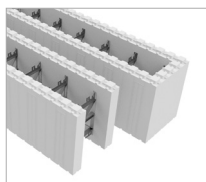

THERMOMUR® 250X

Standardblock 250X

Levereras med öppen eller sluten ände.

Format (mm)	Isolationstjocklek (mm)	Artikelnummer	m ² pr stk	Antal/pall
250 x 300 x 1200	2 x 50	Öppen: THX250SSTK	0,36	40
250 x 300 x 1200	2 x 50	Sluten: THX250STSTK	0,36	40

Hörn 250X Standard

Levereras som vänster eller högerhörn.

Format (mm)	Isolationstjocklek (mm)	Artikelnummer	m ² pr stk	Antal/pall
250 x 300 x (500 + 650)	2 x 50	Vänster: THX250SHV	0,345	42
250 x 300 x (500 + 650)	2 x 50	Höger: THX250SHH	0,345	42

Avslutningsblock 250X

Levereras med öppen eller sluten ände. Används vid övergång mellan etager och övre väggslut.

Format (mm)	Isolationstjocklek (mm)	Artikelnummer	m ² pr stk	Antal/pall
250 x 300 x 1200	2 x 50	Öppen: THX250TB	0,36	40
250 x 300 x 1200	2 x 50	Sluten: THX250TBT	0,36	40