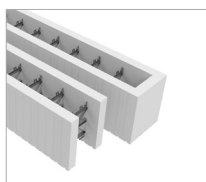

THERMOMUR® 250X

Standardblock 250X

Levereras med öppen eller sluten ände.

Format (mm)	Isolationstjocklek (mm)	Artikelnummer	m ² pr stk	Antal/pall
250 x 300 x 1200	2 x 50	Öppen: THX250SSTK	0,36	40
250 x 300 x 1200	2 x 50	Sluten: THX250STSTK	0,36	40

Hörn 250X Standard

Levereras som vänster eller högerhörn.

Format (mm)	Isolationstjocklek (mm)	Artikelnummer	m ² pr stk	Antal/pall
250 x 300 x (500 + 650)	2 x 50	Vänster: THX250SHV	0,345	42
250 x 300 x (500 + 650)	2 x 50	Höger: THX250SHH	0,345	42

Avslutningsblock 250X

Levereras med öppen eller sluten ände. Används vid övergång mellan etager och övre väggslut.

Format (mm)	Isolationstjocklek (mm)	Artikelnummer	m ² pr stk	Antal/pall
250 x 300 x 1200	2 x 50	Öppen: THX250TB	0,36	40
250 x 300 x 1200	2 x 50	Sluten: THX250TBT	0,36	40