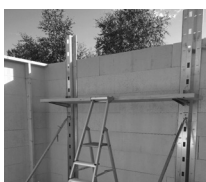

Thermomur Avstyvning

Avstyvningssystem anpassat för Thermomur®. Vertikala skenor, konsol för gångplank och justerbara snedstag.

Format (mm)	Artikelnummer	Innehåll
-	TBTHAVSTIVNING30	Paket á 30 stk