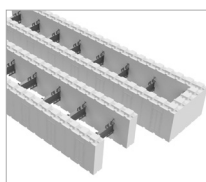

Hörn 250X Standard

Levereras som vänster eller högerhörn.

Format (mm)	Isolationstjocklek (mm)	Artikelnummer	m ² pr stk	Antal/pall
250 x 300 x (500 + 650)	2 x 50	Vänster: THX250SHV	0,345	42
250 x 300 x (500 + 650)	2 x 50	Höger: THX250SHH	0,345	42

Avslutningsblock 250X

Levereras med öppen eller sluten ände. Används vid övergång mellan etager och övre väggslut.

Format (mm)	Isolationstjocklek (mm)	Artikelnummer	m ² pr stk	Antal/pall
250 x 300 x 1200	2 x 50	Öppen: THX250TB	0,36	40
250 x 300 x 1200	2 x 50	Sluten: THX250TBT	0,36	40

Hörn 250X Avslutningsblock

Levereras som vänster eller högerhörn.

Format (mm)	Isolationstjocklek (mm)	Artikelnummer	m ² pr stk	Antal/pall
250 x 300 x (500 + 650)	2 x 50	Vänster THX250TBHV	0,345	42
250 x 300 x (500 + 650)	2 x 50	Höger: THX250TBHH	0,345	42

Halvblock 250X

Levereras med öppen eller sluten ände. Specialelement för anpassning under fönsterpartier och för exakt våningshöjd.

Format (mm)	Isolationstjocklek (mm)	Artikelnummer	m ² pr stk	Antal/pall
250 x 150 x 1200	2 x 50	Öppen: THX250HB	0,18	80
250 x 150 x 1200	2 x 50	Sluten: THX250HBT	0,18	80