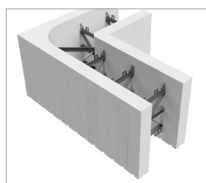

THERMOMUR® 250X

Standardblock 250X

Levereras med öppen eller sluten ände.

Format (mm)	Isolationstjocklek (mm)	Artikelnummer	m ² pr stk	Antal/pall
250 x 300 x 1200	2 x 50	Öppen: THX250SSTK	0,36	40
250 x 300 x 1200	2 x 50	Sluten: THX250STSTK	0,36	40

Hörn 250X Standard

Levereras som vänster eller högerhörn.

Format (mm)	Isolationstjocklek (mm)	Artikelnummer	m ² pr stk	Antal/pall
250 x 300 x (500 + 650)	2 x 50	Vänster: THX250SHV	0,345	42
250 x 300 x (500 + 650)	2 x 50	Höger: THX250SHH	0,345	42

Avslutningsblock 250X

Levereras med öppen eller sluten ände. Används vid övergång mellan etager och övre väggslut.

Format (mm)	Isolationstjocklek (mm)	Artikelnummer	m ² pr stk	Antal/pall
250 x 300 x 1200	2 x 50	Öppen: THX250TB	0,36	40
250 x 300 x 1200	2 x 50	Sluten: THX250TBT	0,36	40

Hörn 250X Avslutningsblock

Levereras som vänster eller högerhörn.

Format (mm)	Isolationstjocklek (mm)	Artikelnummer	m ² pr stk	Antal/pall
250 x 300 x (500 + 650)	2 x 50	Vänster THX250TBHV	0,345	42
250 x 300 x (500 + 650)	2 x 50	Höger: THX250TBHH	0,345	42