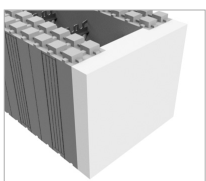

= Beställningsvara, produceras mot kundorder tas ej i retur.

TILLBEHÖR THERMOMUR®

Ståregel med spik

Till Thermomur® 250. Med håltag. Åtgång ca. 2,2 m/m² vägg.
Kamspik till ståregel. Åtgång 7 spik/regel

Format (mm)	Artikelnummer	Innehåll
40 x 1200 mm	TBTHSPIKERS	Paket á 24 lpm
100 mm	TBTHSPIKER100	Paket á 500 stk

Smyglist

Används som isolering och form vid dörrar, fönster och andra öppningar i väggarna. Smyglistens utformning medger valfri/flexibel placering av fönsterkarm. Isolertjocklek 75 mm.

Format (mm)	Artikelnummer	Innehåll
250 x 1200 mm	TBTH250SMYG	10 stk á 1200 mm/paket
350 x 1200 mm	TBTHSMYGFLEX	10 stk á 1200 mm/paket
450 x 1200 mm	TBTH450SMYGFLEX	10 stk á 1200 mm/paket

Jackon Smyglist Hård

Smyglist i skruvfast EPS. Används som isolering och form vid dörrar, fönster och andra öppningar i väggarna. Produceras i extra hård Jackopor®. Isolertjocklek 55 mm.

Format (mm)	Artikelnummer	Tillbehör till	Innehåll
150 x 2400 mm	TBPLANK150	Thermomur® 250/250X	1 stk á 2400 mm/paket
350 x 2400 mm	TBPLANK350	Thermomur® 350/350 Super	1 stk á 2400 mm/paket
350 x 2400 mm	TBPLANK350HD	Thermomur® 350HD	1 stk á 2400 mm/paket
450 x 2400 mm	TBPLANK450	Thermomur® 450	1 stk á 2400 mm/paket