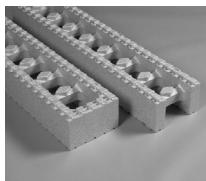

THERMOMUR® 250

Standardblock 250

Levereras med öppen eller sluten ände.

Format (mm)	Isolationstjocklek (mm)	Artikelnummer	m ² pr stk	Antal/pall
250 x 300 x 1200	2 x 50	Öppen: TH250S	0,36	40
250 x 300 x 1200	2 x 50	Sluten: TH250ST	0,36	40

Avslutningsblock 250

Levereras med öppen eller sluten ände. Används vid övergång mellan etager och övre väggslut.

Format (mm)	Isolationstjocklek (mm)	Artikelnummer	m ² pr stk	Antal/pall
250 x 300 x 1200	2 x 50	Öppen: TH250TB	0,36	40
250 x 300 x 1200	2 x 50	Sluten: TH250TBT	0,36	40

Halvblock 250

Levereras med öppen eller sluten ände. Specialelement för anpassning under fönsterpartier och för exakt våningshöjd.

Format (mm)	Isolationstjocklek (mm)	Artikelnummer	m ² pr stk	Antal/pall
250 x 150 x 1200	2 x 50	Öppen: TH250HB	0,18	80
250 x 150 x 1200	2 x 50	Sluten: TH250HBT	0,18	80

SULBLOCK

Sulblock

Sulblocken används när sämre grundförhållande råder och större bredd på voten krävs. Bygghöjd 200 mm. Glöm ej plastkil.

Höjd (mm)	Längd (mm)	Bredd (mm)	Artikelnummer
200	-	540	THSBS

Sulblock ände