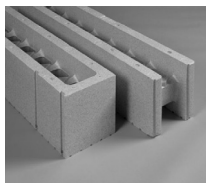

THERMOMUR® 250

Standardblock 250

Levereras med öppen eller sluten ände.

Format (mm)	Isolationstjocklek (mm)	Artikelnummer	m ² pr stk	Antal/pall
250 x 300 x 1200	2 x 50	Öppen: TH250S	0,36	40
250 x 300 x 1200	2 x 50	Sluten: TH250ST	0,36	40

Avslutningsblock 250

Levereras med öppen eller sluten ände. Används vid övergång mellan etager och övre väggslut.

Format (mm)	Isolationstjocklek (mm)	Artikelnummer	m ² pr stk	Antal/pall
250 x 300 x 1200	2 x 50	Öppen: TH250TB	0,36	40
250 x 300 x 1200	2 x 50	Sluten: TH250TBT	0,36	40

Halvblock 250

Levereras med öppen eller sluten ände. Specialelement för anpassning under fönsterpartier och för exakt våningshöjd.

Format (mm)	Isolationstjocklek (mm)	Artikelnummer	m ² pr stk	Antal/pall
250 x 150 x 1200	2 x 50	Öppen: TH250HB	0,18	80
250 x 150 x 1200	2 x 50	Sluten: TH250HBT	0,18	80

SULBLOCK

Sulblock

Sulblocken används när sämre grundförhållande råder och större bredd på voten krävs. Bygghöjd 200 mm. Glöm ej plastkil.

Höjd (mm)	Längd (mm)	Bredd (mm)	Artikelnummer
200	-	540	THSBS

Sulblock ände