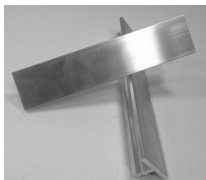

TILLBEHÖR THERMOMUR®

Jackon Drainpro skruv

För montering i Thermomurens skruvfästen.

Format (mm)	Artikelnummer	Innehåll/pkt
4,8 x 35 mm	TBTHDRAINSKRUE	100

ISO 3 beslag

Används tillsammans med avslutningsblock för extra bärighet för syllen vid t.ex. träkonstruktion ovanpå Thermomur®. Säljes i stk.