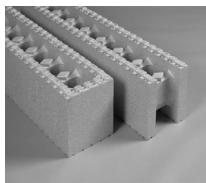

THERMOMUR® 250

Standardblock 250

Levereras med öppen eller sluten ände.

Format (mm)	Isolationstjocklek (mm)	Artikelnummer	m ² pr stk	Antal/pall
250 x 300 x 1200	2 x 50	Öppen: TH250S	0,36	40
250 x 300 x 1200	2 x 50	Sluten: TH250ST	0,36	40

Avslutningsblock 250

Levereras med öppen eller sluten ände. Används vid övergång mellan etager och övre väggslut.

Format (mm)	Isolationstjocklek (mm)	Artikelnummer	m ² pr stk	Antal/pall
250 x 300 x 1200	2 x 50	Öppen: TH250TB	0,36	40
250 x 300 x 1200	2 x 50	Sluten: TH250TBT	0,36	40

Halvblock 250

Levereras med öppen eller sluten ände. Specialelement för anpassning under fönsterpartier och för exakt våningshöjd.

Format (mm)	Isolationstjocklek (mm)	Artikelnummer	m ² pr stk	Antal/pall
250 x 150 x 1200	2 x 50	Öppen: TH250HB	0,18	80
250 x 150 x 1200	2 x 50	Sluten: TH250HBT	0,18	80

SULBLOCK

Sulblock

Sulblocken används när sämre grundförhållande råder och större bredd på voten krävs. Bygghöjd 200 mm. Glöm ej plastkil.

Höjd (mm)	Längd (mm)	Bredd (mm)	Artikelnummer
200	-	540	THSBS

Sulblock ände