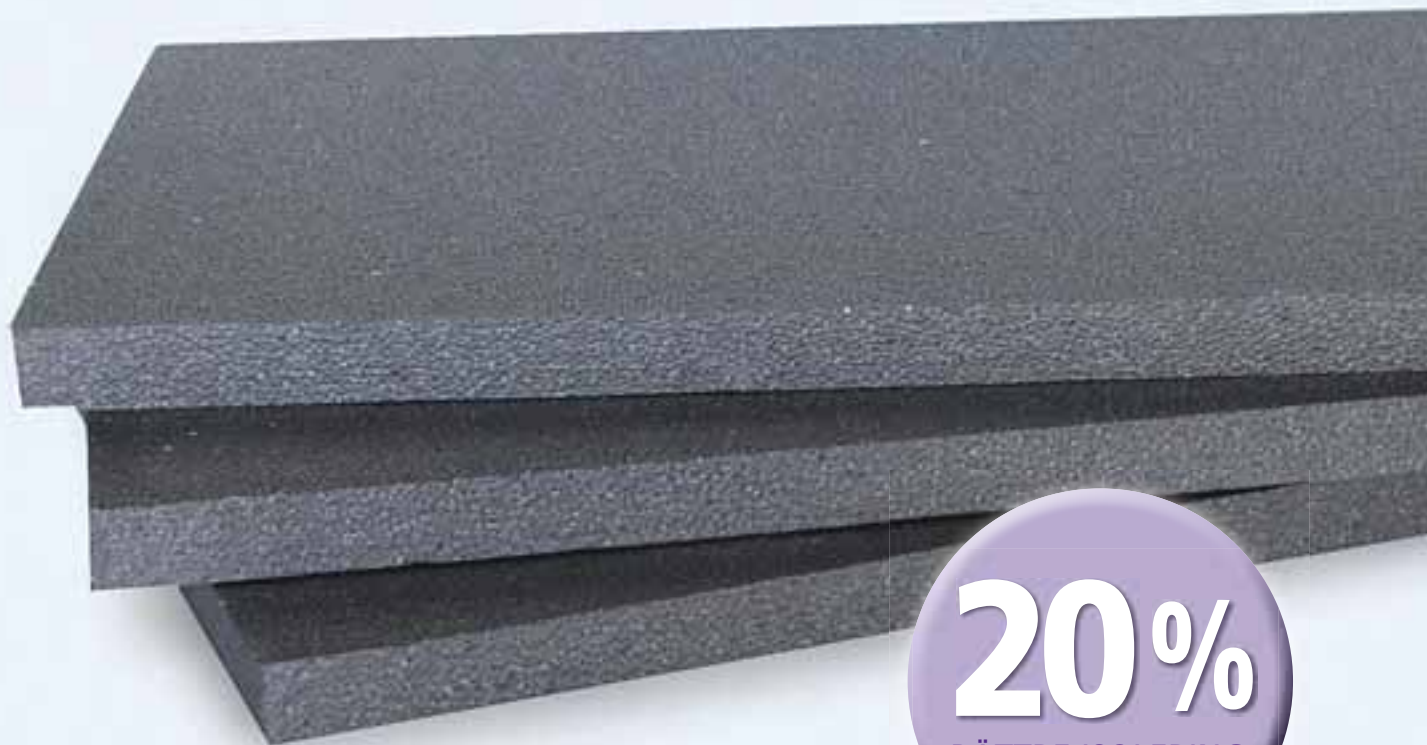

Den nya generationens isoleringsmaterial!

Jackon Super EPS

Jackon Super EPS isolerar 20 % bättre än traditionella isoleringsmaterial. Valet är ditt:

- **Bättre isolering med "vanlig" isoleringsmängd**
- **Eller samma isoleringsvärde som tidigare men med 20 % mindre materialåtgång**

Det är inte för inte som Jackon Super EPS är grå. "Hemligheten" ligger i den gråa färgen. EPS råstoffet är nämligen tillsatt det strålningsreducerande materialet grafit. Därmed reduceras värmeöverföringen och isoleringsvärdet ökar.